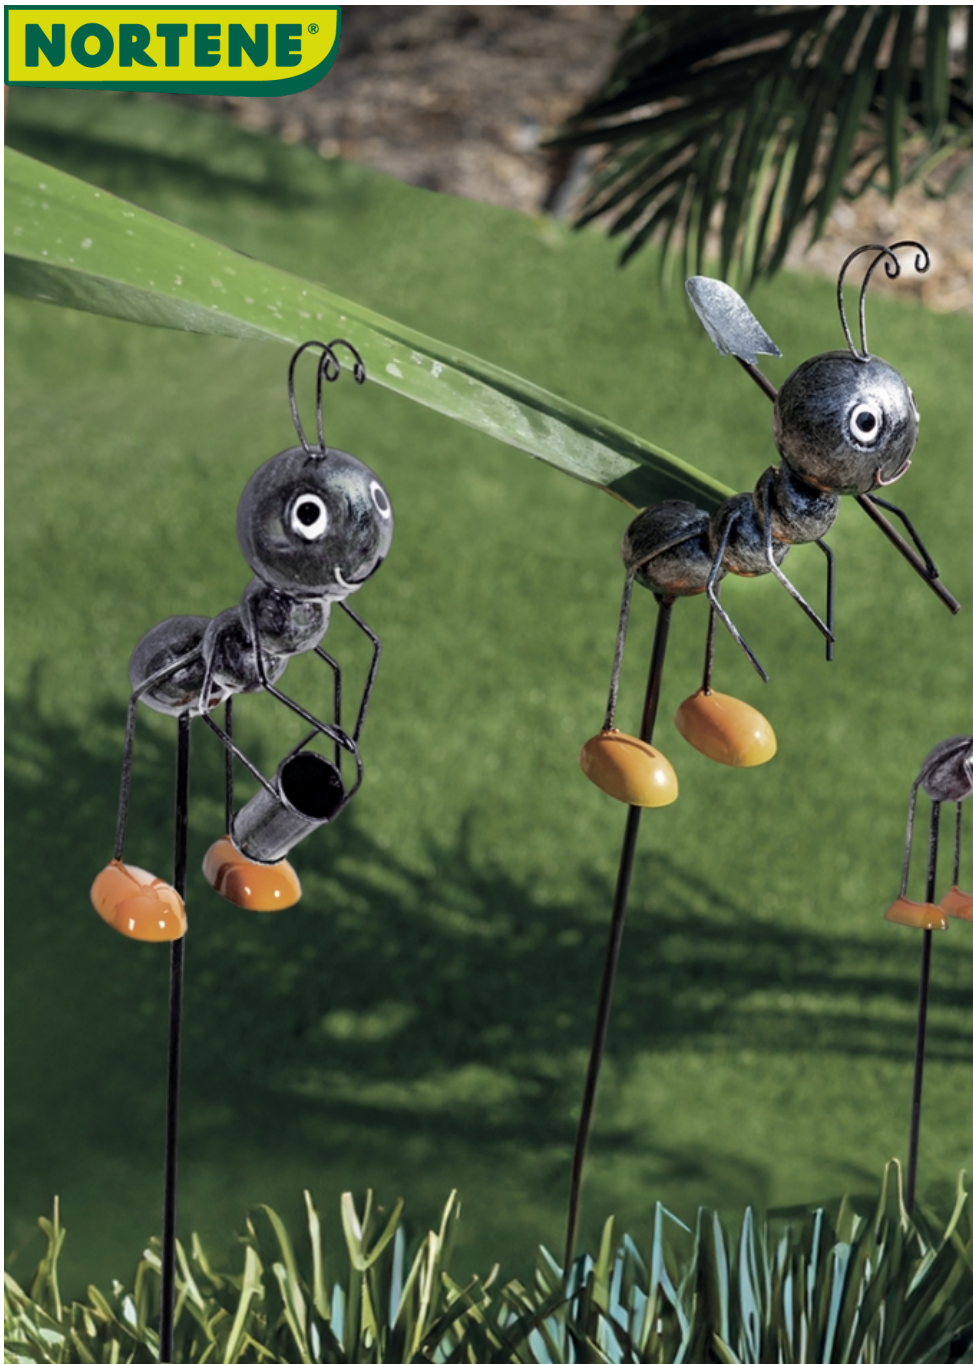

NORTENE®

ANTY

Dekoratív növénytámaszok, dolgozó hangya minta

ME

Barátságos kinézetű hangyák, amelyeket egy virágágyásba vagy virágládjába ültethetünk.

Előnyök

Stilizált hangyafigurák választéka. Vödörrel, lapáttal vagy gereblyével felszerelve a maguk módján "részt vesznek" a kerti munkában.

Barátságos megjelenés, hajlított csápjaiknak és élénk narancssárga kerti "klumpáiknak" köszönhetően.

Könnyű, könnyen mozgatható, ágyásba vagy virágládjába helyezhető, játékos hatás érdekében.

2 magasság - 3 modell.

Jellemzők

Fémről készült, fekete fémes festéssel és ezüst szürke textúrával.

Nagy modell: h 115 x 8 x 15 cm – súly 135g (+/- 5%)

Kis modell: h 83 x 5 x 8 cm – súly 70g (+/- 5%)
Tartó Ø 4,8 mm (nagy modell) – Ø 3,8 mm (kis modell)

Ref.	Méret	Szín
 2019474	47,5 x 38,5 x h.116,5 cm (display)	rouge - noir
 2019475	8 x 15 x 115 cm	rouge - noir
 2019476	5 x 8 x 83 cm	rouge - noir