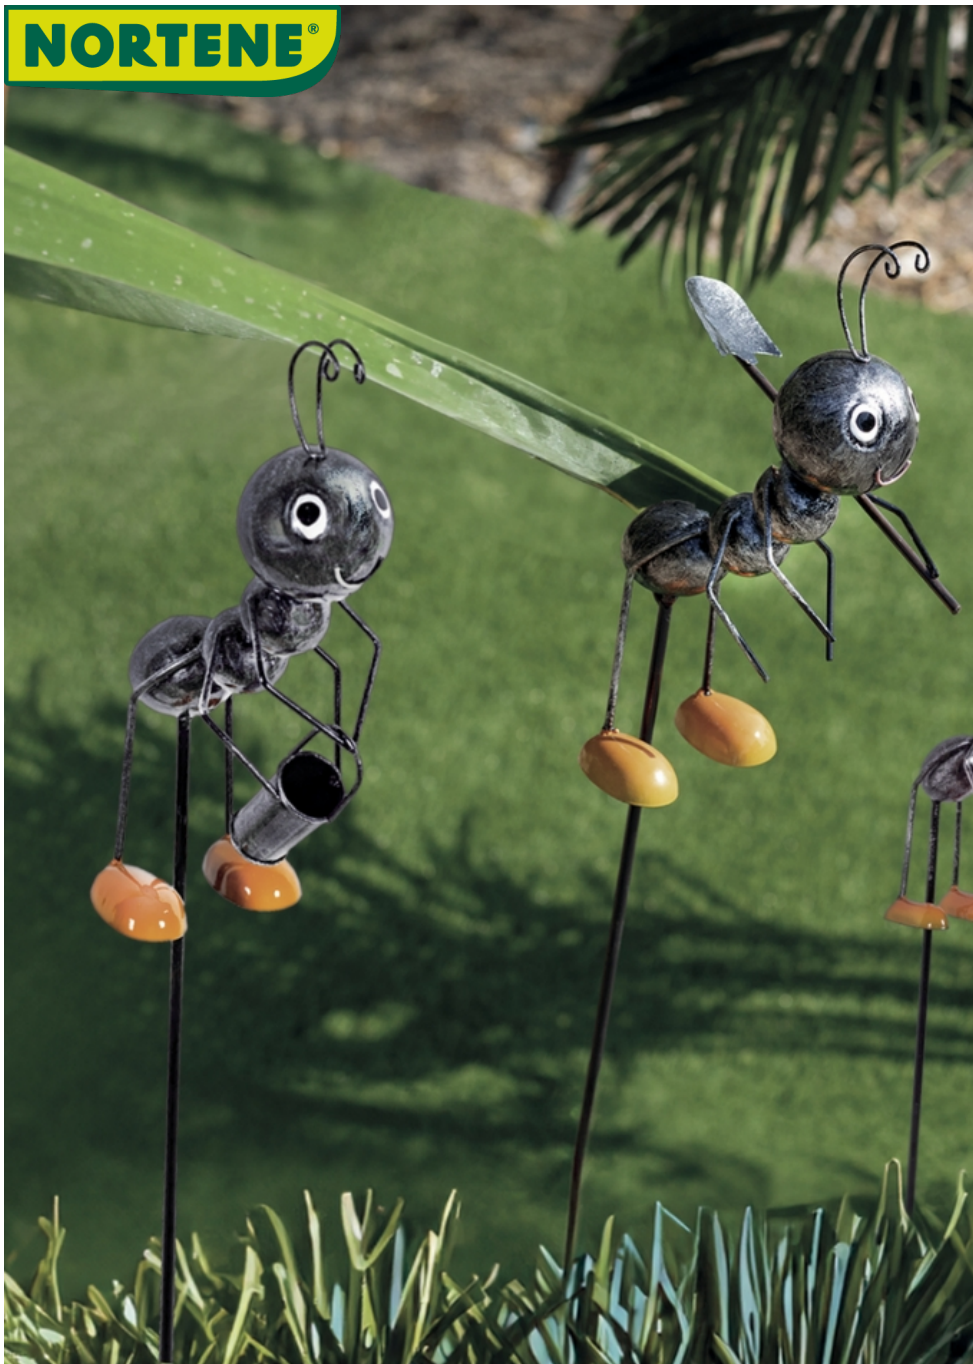

# ANTY

Dekoratív növénytámaszok, dolgozó hangya minta

ME

Barátságos kinézetű hangyák, amelyeket egy virágágyásba vagy virágládába ültethetünk.

## Előnyök

Stilizált hangyafigurák választéka. Vödörrel, lapáttal vagy gereblyével felszerelve a maguk módján "részt vesznek" a kerti munkában.

Barátságos megjelenés, hajlított csápjaiknak és élénk narancssárga kerti "klumpáiknak" köszönhetően.

Könnyű, könnyen mozgatható, ágyásba vagy virágládába helyezhető, játékos hatás érdekében.

2 magasság - 3 modell.

## Jellemzők

Fémről készült, fekete fémes festéssel és ezüst szürke textúrával.

Nagy modell: h 115 x 8 x 15 cm – súly 135g (+/- 5%)

Kis modell: h 83 x 5 x 8 cm – súly 70g (+/- 5%)  
Tartó Ø 4,8 mm (nagy modell) – Ø 3,8 mm (kis modell)