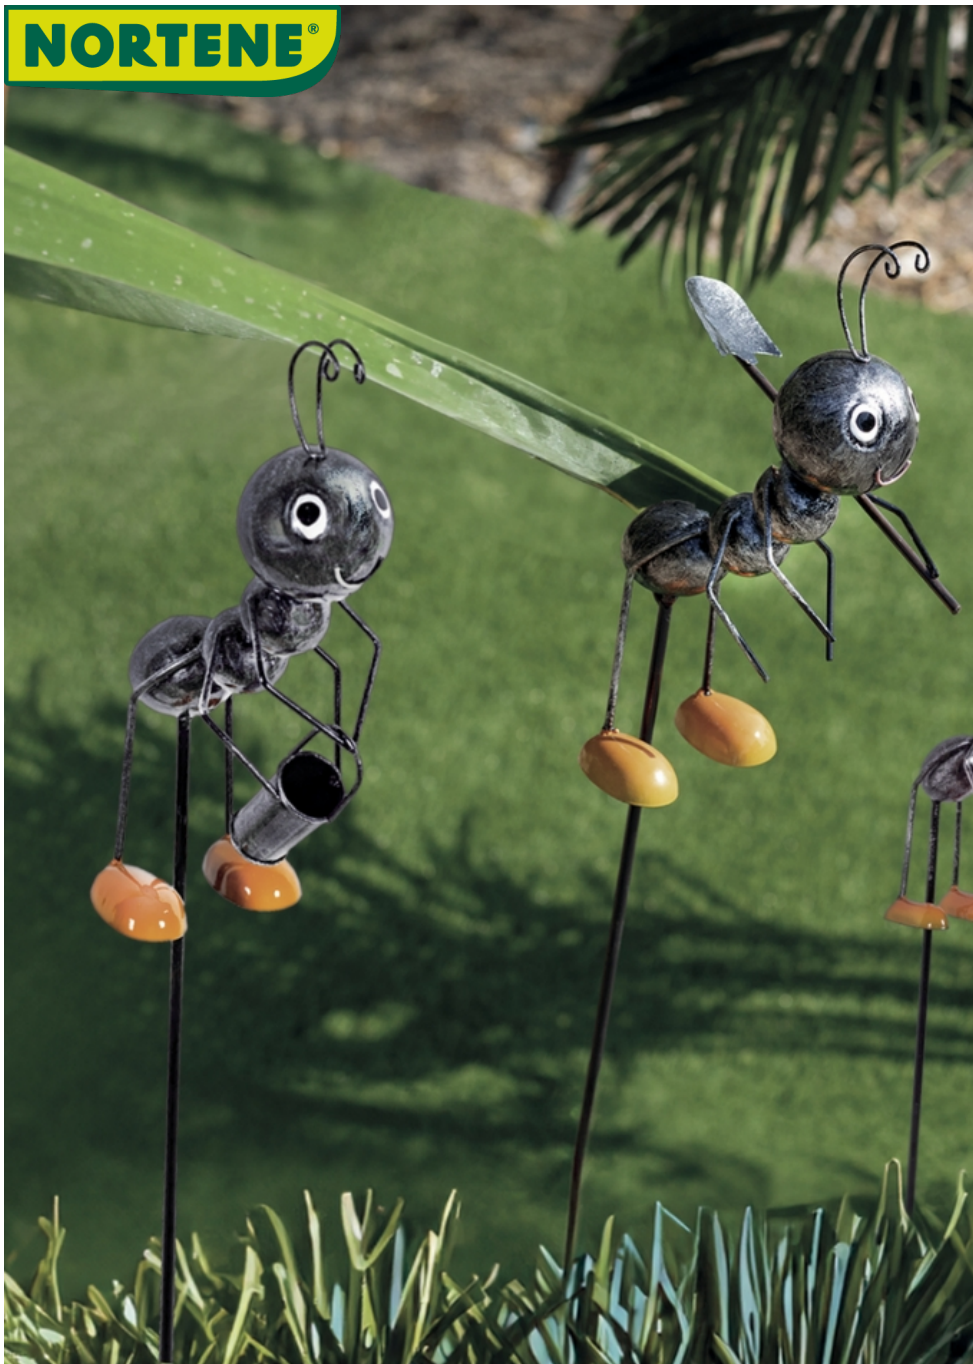

NORTENE®

ANTY

Hangya figurás kerti dekoráció és növénytámasz.

ME

Ez az aranyos hangya figurás kerti dekoráció és növénytámasz bájos megjelenést kölcsönöz a kertnek, miközben a növényeknek is támaszt nyújt. A vidám figurák könnyen telepíthetők, mivel egyszerűen a földbe szúrhatók. Minden kertben jól mutat, különleges, humoros díszítőelemként. A termék 48 darabos vegyes displayben érhető el, amely három magasabb és három alacsonyabb modellt tartalmaz.

Előnyök

- Vidám és egyedi megjelenést ad a kertnek
- Könnyen telepíthető, gyorsan a földbe szúrható
- Növénytámaszként is funkcionál
- 100%-ban újrahasznosítható anyagból készült, környezetbarát
- Kétféle méretben elérhető, hogy változatos megjelenést nyújtson
- Metálfekete és textúrázott ezüstszürke festékekkel bevonva

Jellemzők

- Anyaga: 100%-ban újrahasznosítható fém
- Színe: narancssárga, metálfekete és textúrázott ezüstszürke
- Nagyobb karó mérete: 115 x 8 x 15 cm, súly 135 g
- Kisebb karó mérete: 83 x 5 x 8 cm, súly 70 g
- Karó átmérő: Ø 4,8 mm (nagyobb), Ø 3,8 mm (kisebb)
- Display mérete: 47,5 x 38,5 x 116,5 cm,
- Display súlya: kb. 16 kg
- A display összetétele:
15 db nagyobb modell (8 x 15 x 115 cm)
33 db kisebb modell (7 x 5 x 83 cm)

Ref.	Méret	Szín
 2019474	47,5 x 38,5 x h.116,5 cm (display)	rouge - noir
 2019475	8 x 15 x 115 cm	rouge - noir
 2019476	5 x 8 x 83 cm	rouge - noir