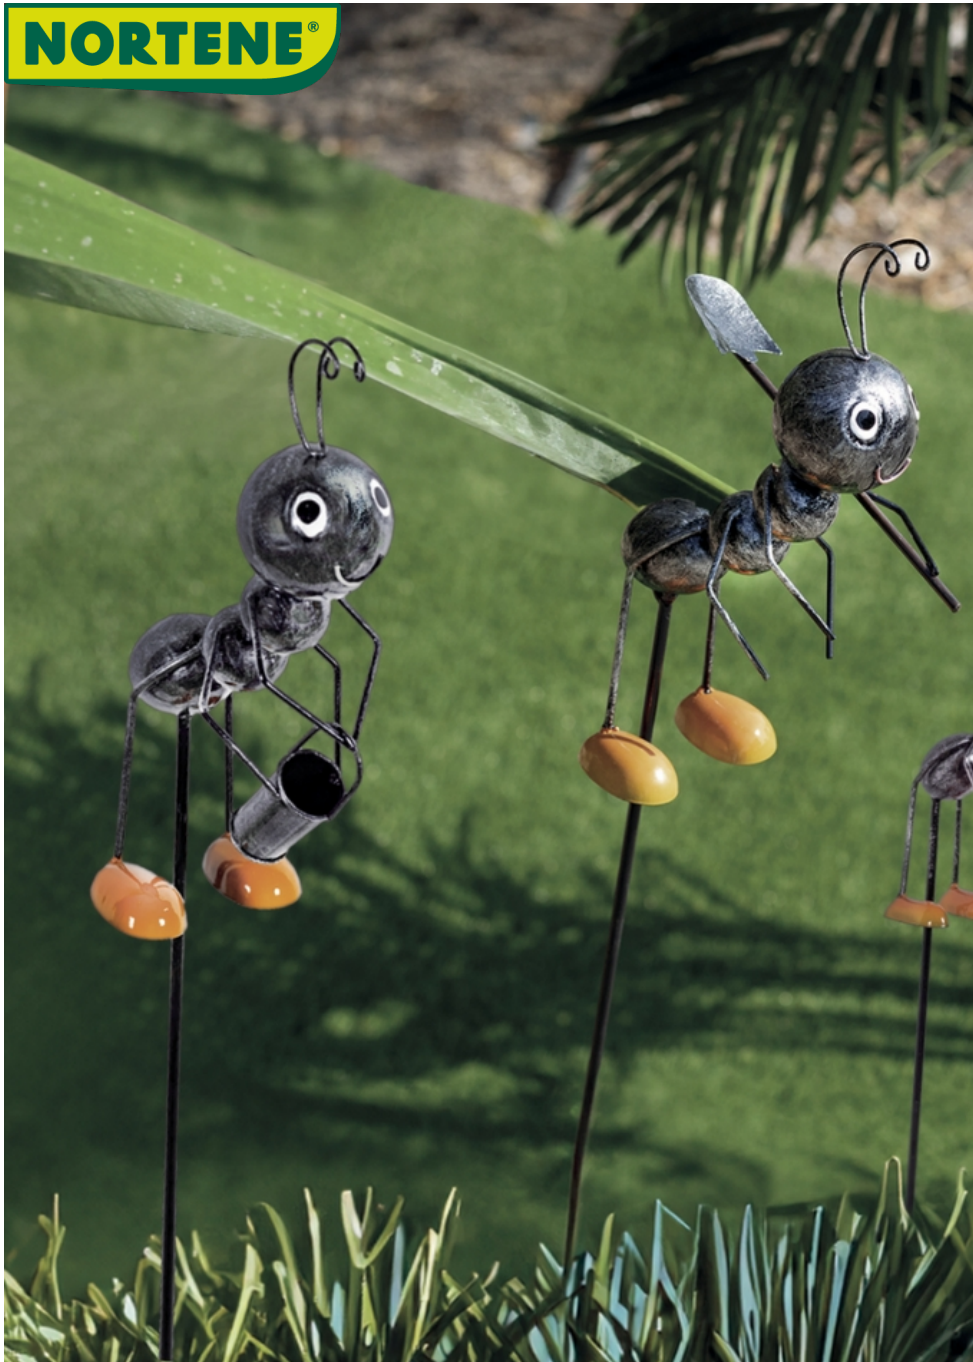

NORTENE®

ANTY

Dekoratív növénytámaszok, dolgozó hangya minta

ME

Barátságos kinézetű hangyák, amelyeket egy virágágyásba vagy virágládába ültethetünk.

Előnyök

Stilizált hangyafigurák választéka. Vödörrel, lapáttal vagy gereblyével felszerelve a maguk módján "részt vesznek" a kerti munkában.

Barátságos megjelenés, hajlított csápjaiknak és élénk narancssárga kerti "klumpáiknak" köszönhetően.

Könnyű, könnyen mozgatható, ágyásba vagy virágládába helyezhető, játékos hatás érdekében.

2 magasság - 3 modell.

Jellemzők

Fémről készült, fekete fémes festéssel és ezüst szürke textúrával.

Nagy modell: h 115 x 8 x 15 cm – súly 135g (+/- 5%)

Kis modell: h 83 x 5 x 8 cm – súly 70g (+/- 5%)
Tartó Ø 4,8 mm (nagy modell) – Ø 3,8 mm (kis modell)

Ref.	Méret	Szín
 2019474	47,5 x 38,5 x h.116,5 cm (display)	rouge - noir
 2019475	8 x 15 x 115 cm	rouge - noir
 2019476	5 x 8 x 83 cm	rouge - noir