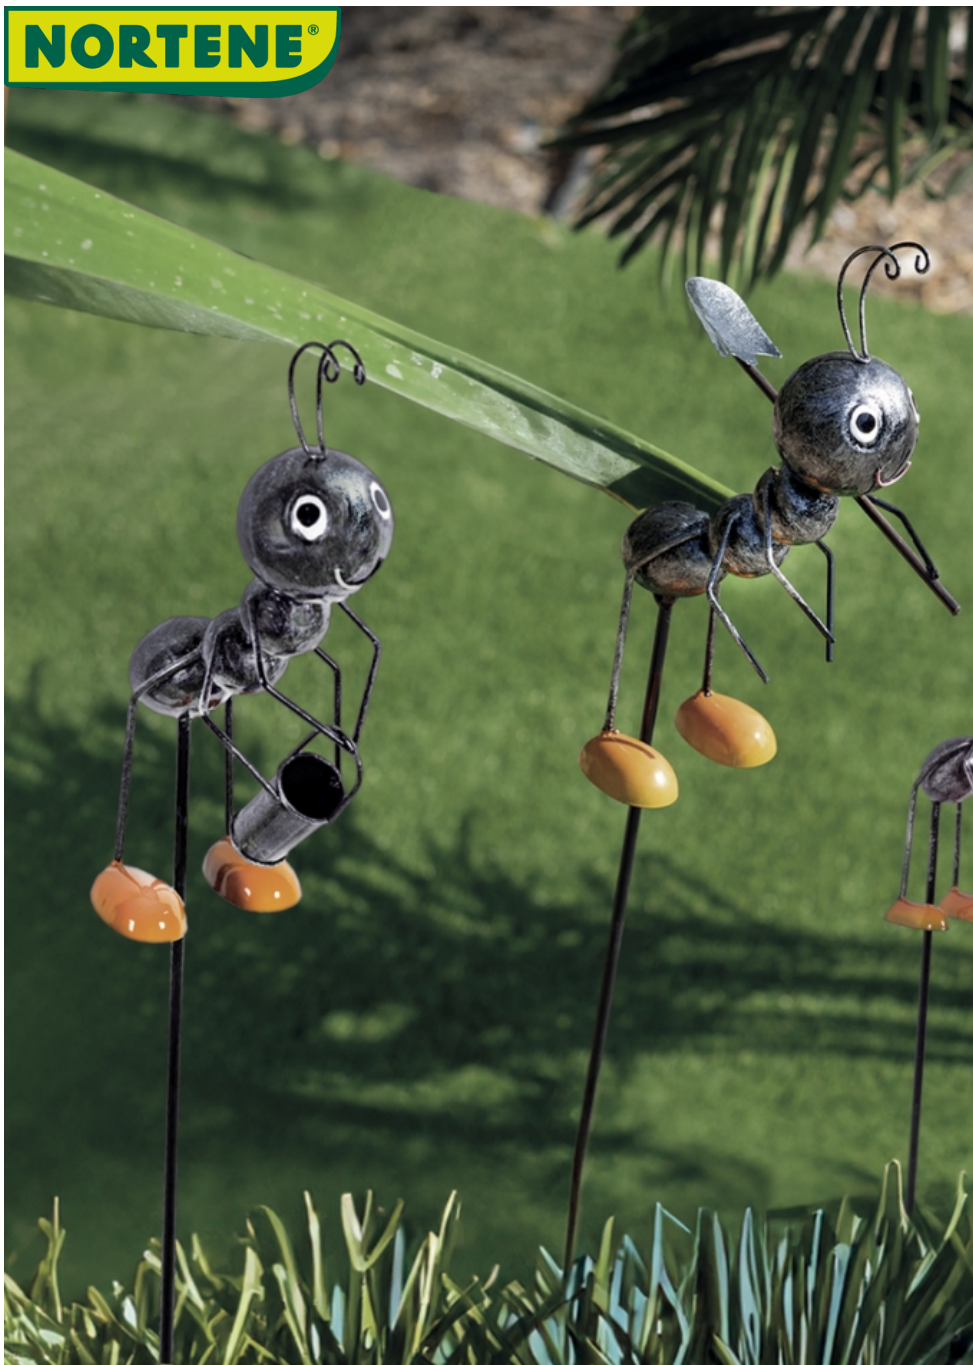

NORTENE®

ANTY

Tutori decorativi de plantat, motiv furnici lucrătoare

ME

Furnici cu un aspect simpatic de plantat într-un masiv de flori sau într-o jardiniară.

caracteristics

Un sortiment de subiecte stilizate de furnici. Echipate cu o găleată, o lopată sau o greblă, ele "participă" în felul lor la lucrările în aer liber.

Aspect simpatic, datorită antenelor lor îndoite și "saboților" lor de grădină portocalii aprinși. Ușoare, practice de mutat, de plantat într-un masiv sau într-o jardiniară, pentru un efect ludic.

2 înălțimi - 3 modele.

Fabricat din metal, finisaj vopsea neagră metalică și texturat gri argintiu.

Model mare: h 115 x 8 x 15 cm – greutate 135g (+/- 5%)

Model mic: h 83 x 5 x 8 cm – greutate 70g (+/- 5%)

Suport Ø 4,8 mm (model mare) – Ø 3,8 mm (model mic)

Ref.	Mărimea.	Culoare
 2019474	47,5 x 38,5 x h.116,5 cm (display)	rouge - noir
 2019475	8 x 15 x 115 cm	rouge - noir
 2019476	5 x 8 x 83 cm	rouge - noir