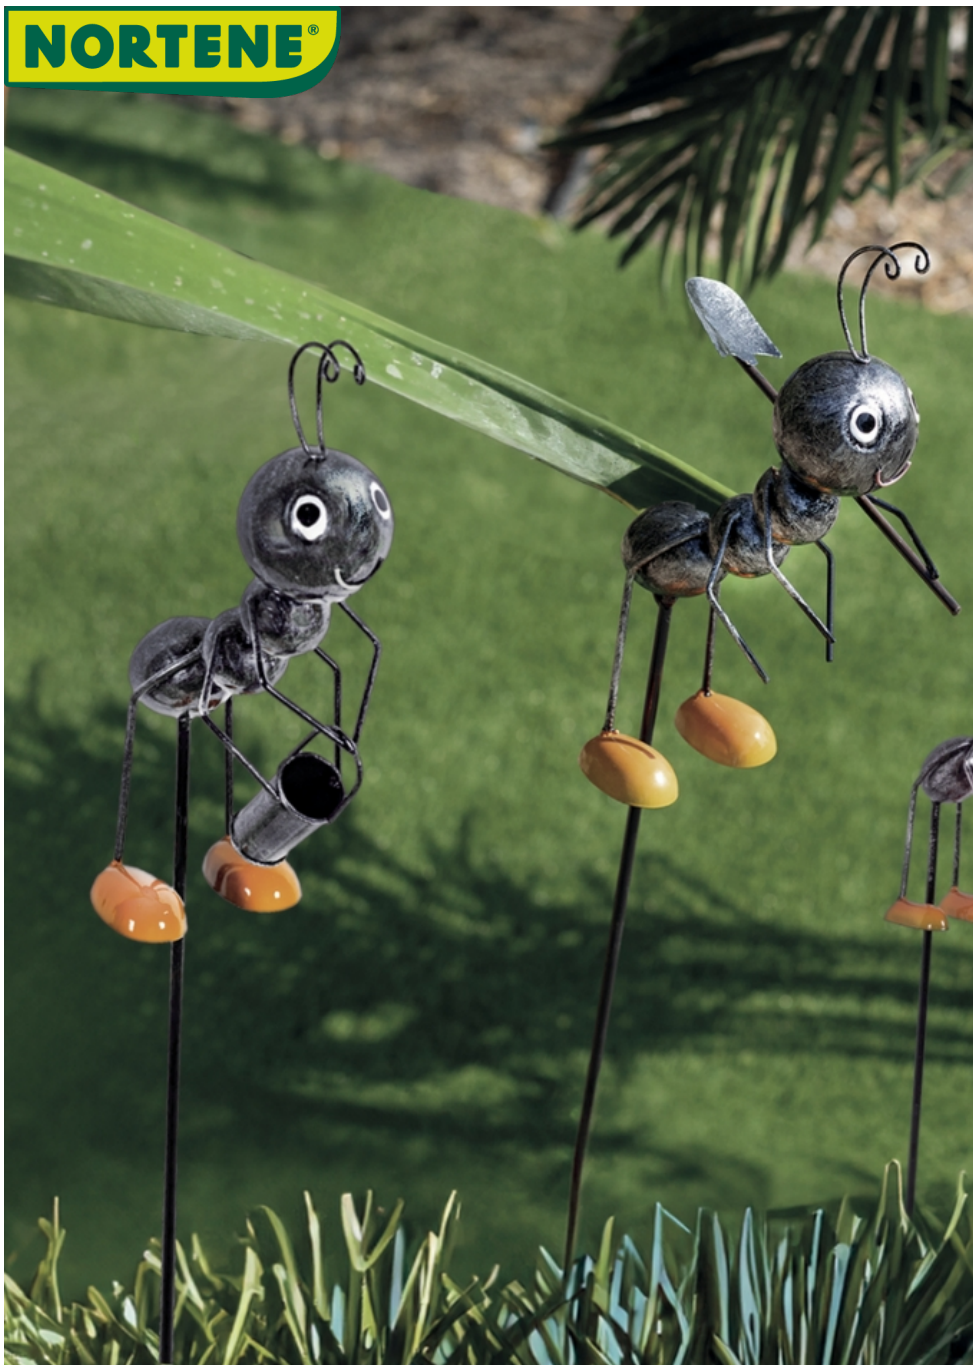

**NORTENE®**

### Tutori decorativi de plantat, motiv furnici lucrătoare

ME

Furnici cu un aspect simpatic de plantat într-un masiv de flori sau într-o jardiniară.

#### caracteristics

Un sortiment de subiecte stilizate de furnici. Echipate cu o găleată, o lopată sau o greblă, ele "participă" în felul lor la lucrările în aer liber.

Aspect simpatic, datorită antenelor lor îndoite și "saboților" lor de grădină portocalii aprinși. Ușoare, practice de mutat, de plantat într-un masiv sau într-o jardiniară, pentru un efect ludic.

Suport Ø 4,8 mm (model mare) – Ø 3,8 mm (model mic)

Ref.	Mărimea.	Culoare
 2019474	47,5 x 38,5 x h.116,5 cm (display)	rouge - noir
 2019475	8 x 15 x 115 cm	rouge - noir
 2019476	5 x 8 x 83 cm	rouge - noir