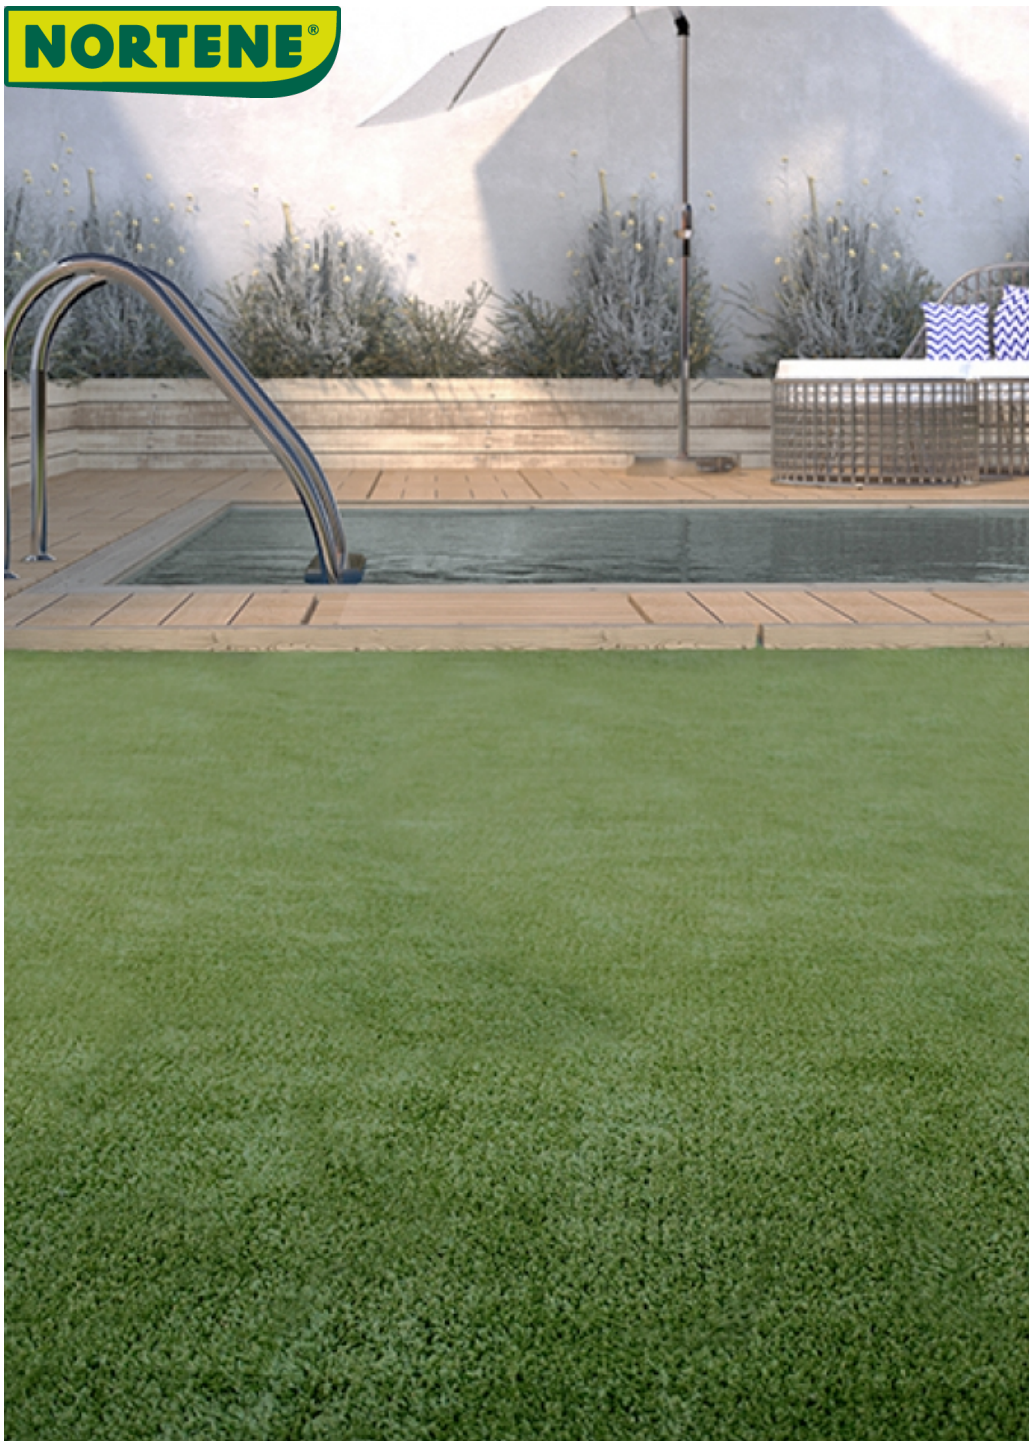

NORTENE®

arsuri firelor de iarbă din cauza efectului de încălzire a ierbii.

Ref.	Mărimea.	Grosime (mm)	Culoare	Ambalare (bucăți)
330008	1 x 5 m	7 mm	●	1/1
330009	2 x 5 m	7 mm	●	1/1