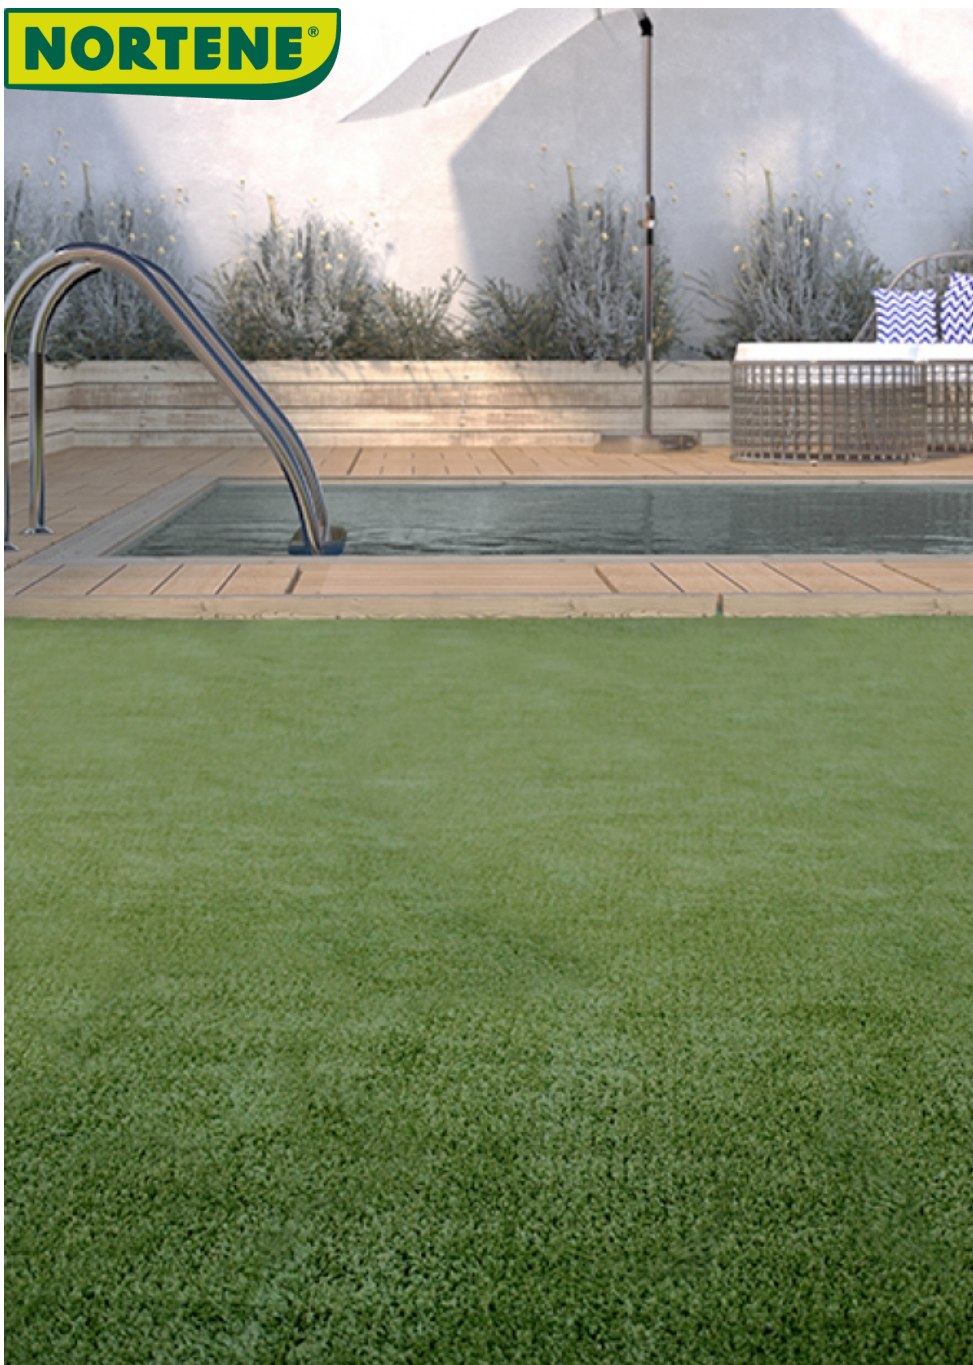

NORTENE®

GREEN LUBECK 7

Gazon artificial pentru terase și balcoane

caracteristics

SPECIFICAȚII TEHNICE:

- Rezistent, ușor de curățat.
- Fire de polipropilenă Suport: Polipropilenă + material netesut + latex
- Înălțime: 7 mm
- Culoare: 1 ton de verde
- Stabilizator anti-UV: Da
- Evacuare apă: 180 ~ 500 l / h / m²
- Densitate iarbă: 70550 smocuri / m² (± 3%)
- Greutate: 860 g / m² (+/- 3,0%)
- Garanție de 2 ani pentru utilizare normală și întreținere regulată.