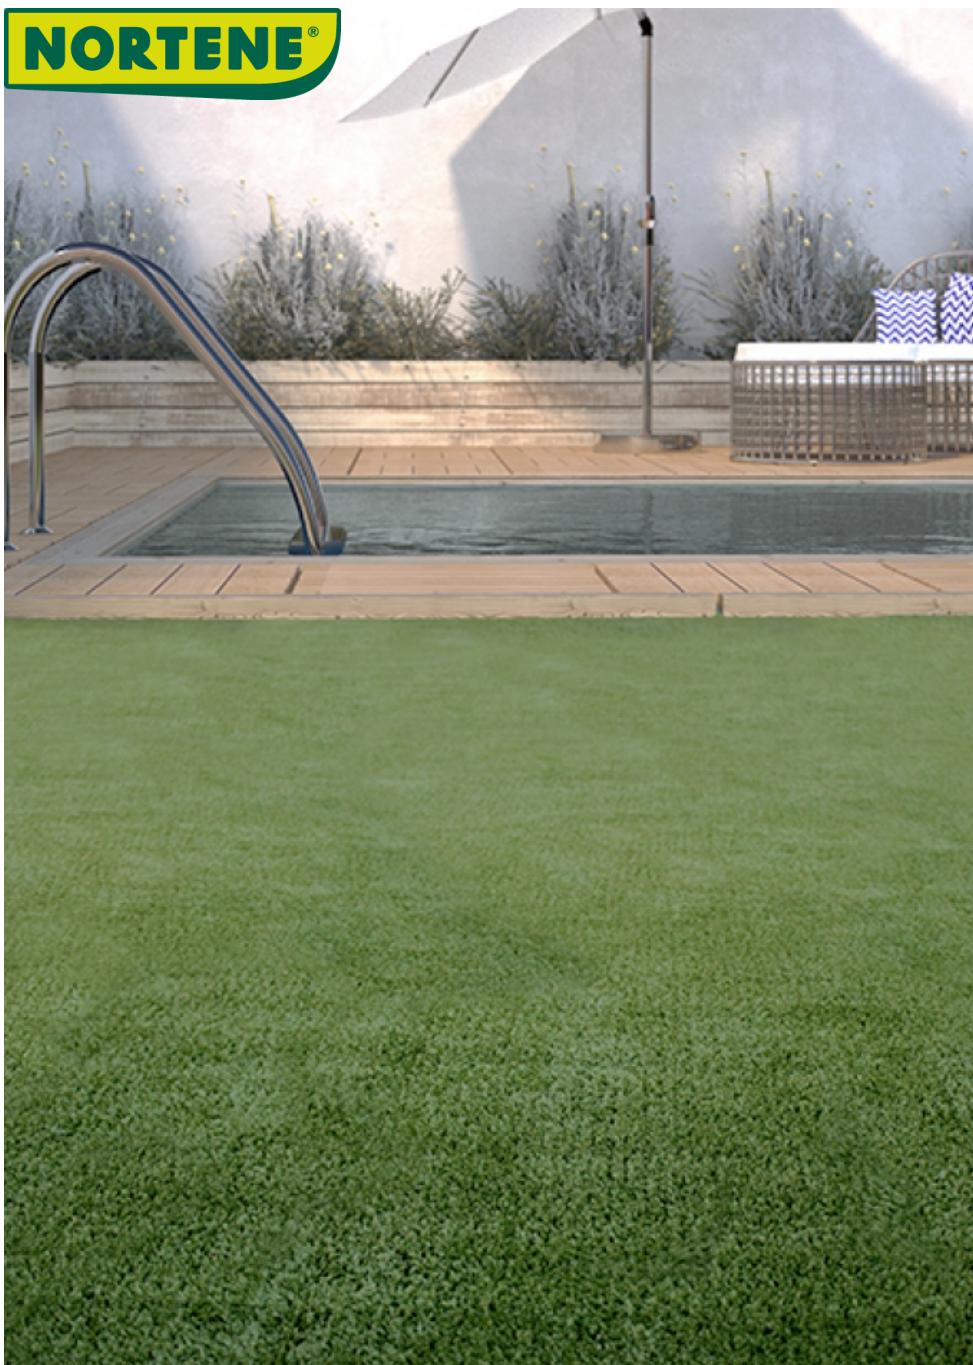

# GREEN LUBECK 7

Gazon artificial pentru terase și balcoane

## caracteristics

SPECIFICAȚII TEHNICE:

- Rezistent, ușor de curățat.
- Fire de polipropilenă Suport: Polipropilenă + material netesut + latex
- Înălțime: 7 mm
- Culoare: 1 ton de verde
- Stabilizator anti-UV: Da
- Evacuare apă: 180 ~ 500 l / h / m<sup>2</sup>
- Densitate iarbă: 70550 smocuri / m<sup>2</sup> (± 3%)
- Greutate: 860 g / m<sup>2</sup> (+/- 3,0%)
- Garanție de 2 ani pentru utilizare normală și întreținere regulată.