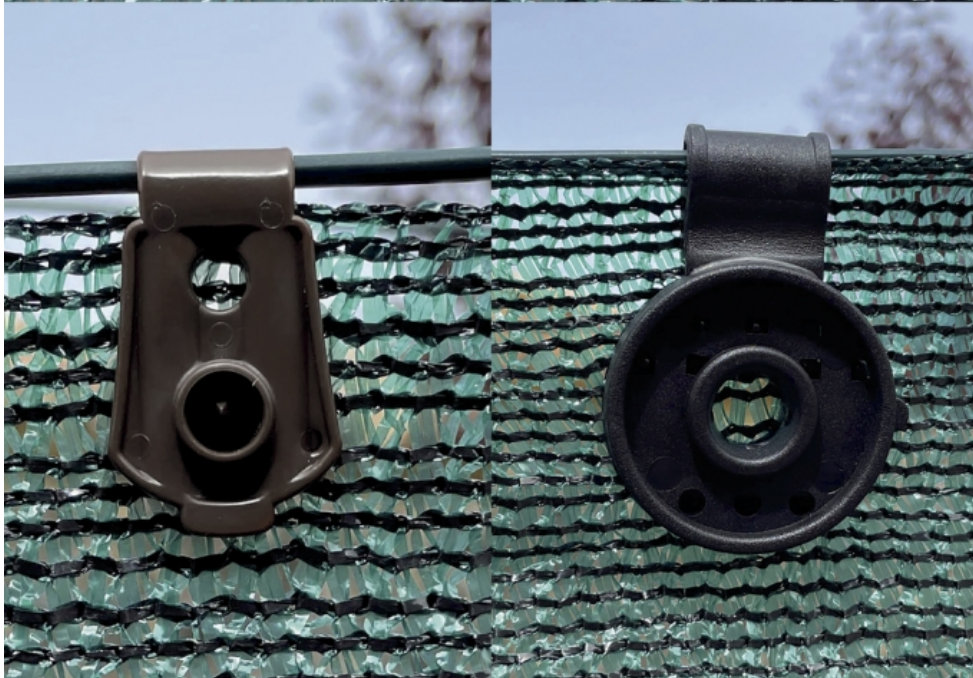

NORTENE®

FIXATEX

Clame de fixare pentru paravane țesute

characteristics

Ideal pentru împrejuriri cu plasă țesută.
Discret și eficient.
Nu găurește plasa.

Măsurile clemei deschise sunt:
Culoare verde și maro: 68 x 20 mm.
Culoare neagră: 100,2 x 43 mm.
Fantă care permite trecerea firului de tensiune.