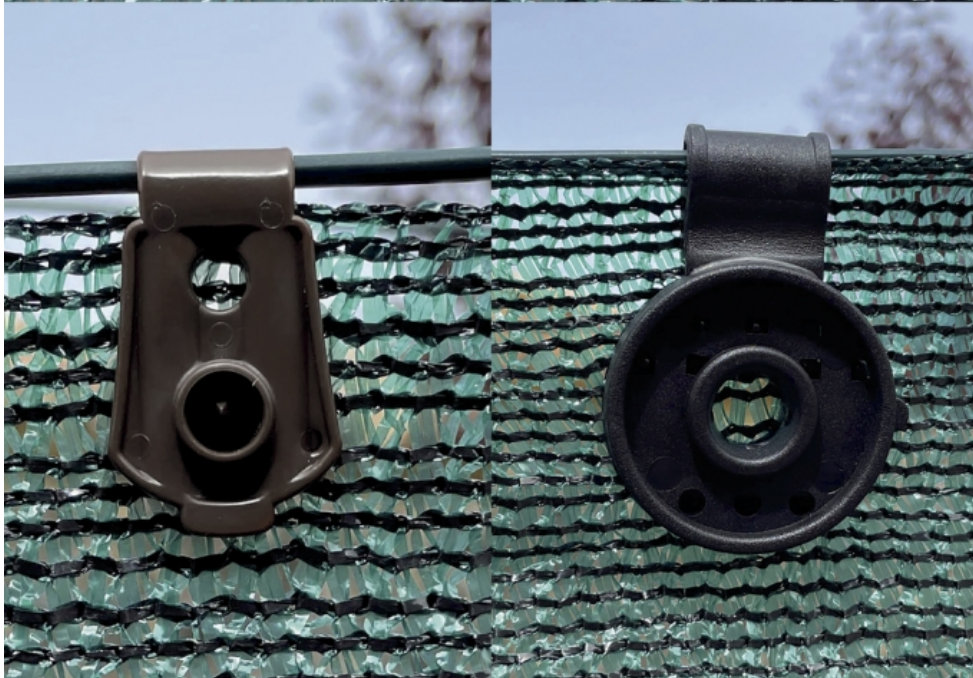

NORTENE®

FIXATEX

Clame de fixare pentru paravane țesute

characteristics

Ideal pentru împrejuriri cu plasă țesută.
Discret și eficient.
Nu găurește plasa.

Măsurile clemei deschise sunt:
Culoare verde și maro: 68 x 20 mm.
Culoare neagră: 100,2 x 43 mm.
Fantă care permite trecerea firului de tensiune.

Ref.	Produs	Mărimea.	Culoare	Ambalare (bucăți)
147121	20 Fixatex	6,8 x 2 cm	●	20 blisters
2011896	20 Fixatex	3,40 x 2 cm	●	20 blisters
2011895	20 Fixatex	6,8 x 2 cm	●	20 blisters
2022128	10 Fixatex	Ø 4 cm	●	20 blisters
147136	300 Fixatex	Ø 4 cm	●	1 blister