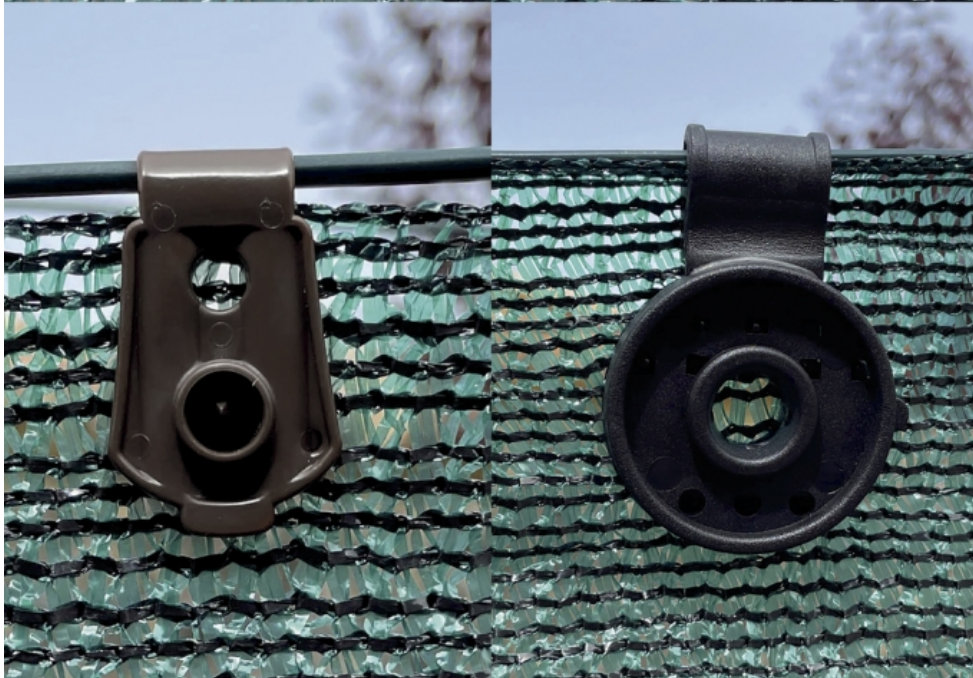

NORTENE®

FIXATEX

Clame de fixare pentru paravane țesute

Ideal pentru împrejuriri cu plasă țesută.
Discret și eficient.
Nu găurește plasa.

characteristics

Măsurile clemei deschise sunt:
Culoare verde și maro: 68 x 20 mm.
Culoare neagră: 100,2 x 43 mm.
Fantă care permite trecerea firului de tensiune.