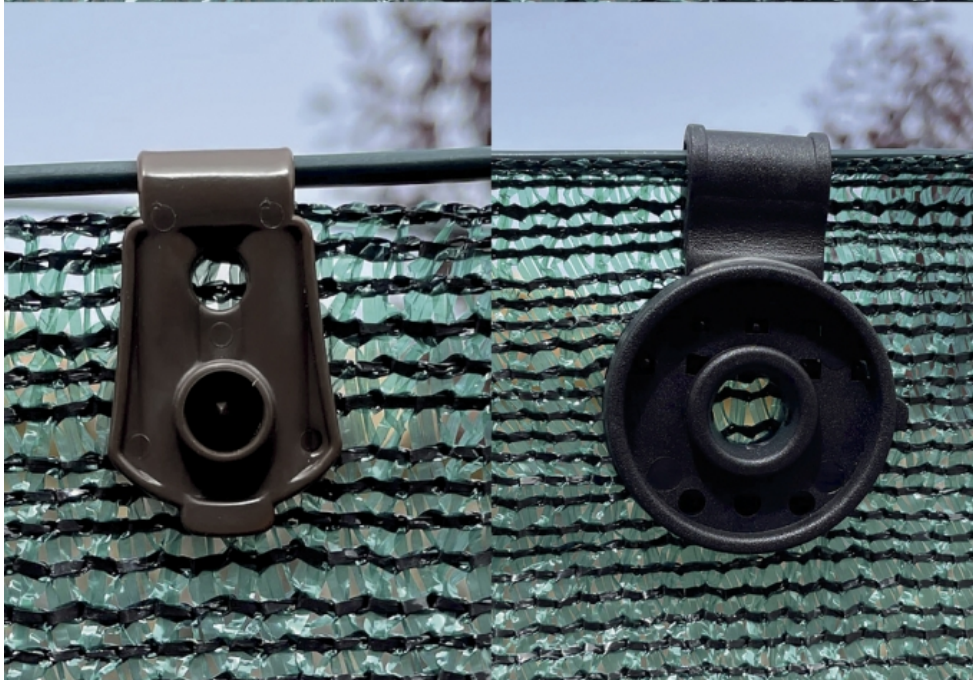

NORTENE®

FIXATEX

Clame de fixare pentru paravane țesute

Ideal pentru împrejuriri cu plasă țesută.
Discret și eficient.
Nu găurește plasa.

characteristics

Măsurile clemei deschise sunt:
Culoare verde și maro: 68 x 20 mm.
Culoare neagră: 100,2 x 43 mm.
Fantă care permite trecerea firului de tensiune.

Ref.	Produs	Mărimea.	Culoare	Ambalare (bucăți)
147121	20 Fixatex	6,8 x 2 cm	●	20 blisters
2011896	20 Fixatex	3,40 x 2 cm	●	20 blisters
2011895	20 Fixatex	6,8 x 2 cm	●	20 blisters
2022128	10 Fixatex	Ø 4 cm	●	20 blisters
147136	300 Fixatex	Ø 4 cm	●	1 blister