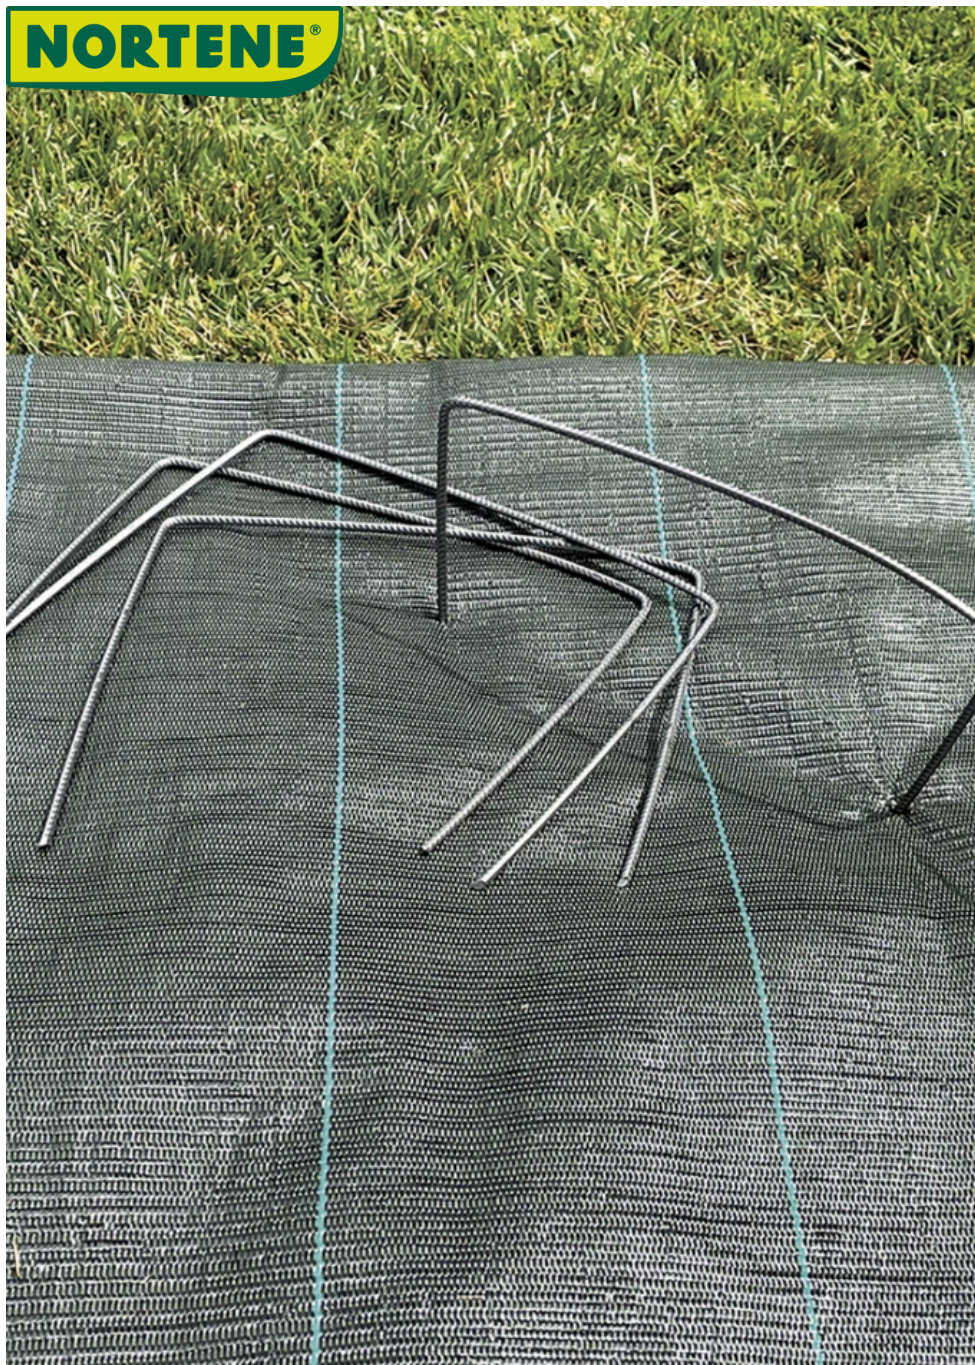

NORTENE®

FIXSOL XL

Cleme metalice pentru fixarea la sol a
foliilor de mulcire și de protecție a plantelor

Ref.	Mărimea.	Culoare	Ambalare (bucăți)
140502	20 x 25 cm	●	20