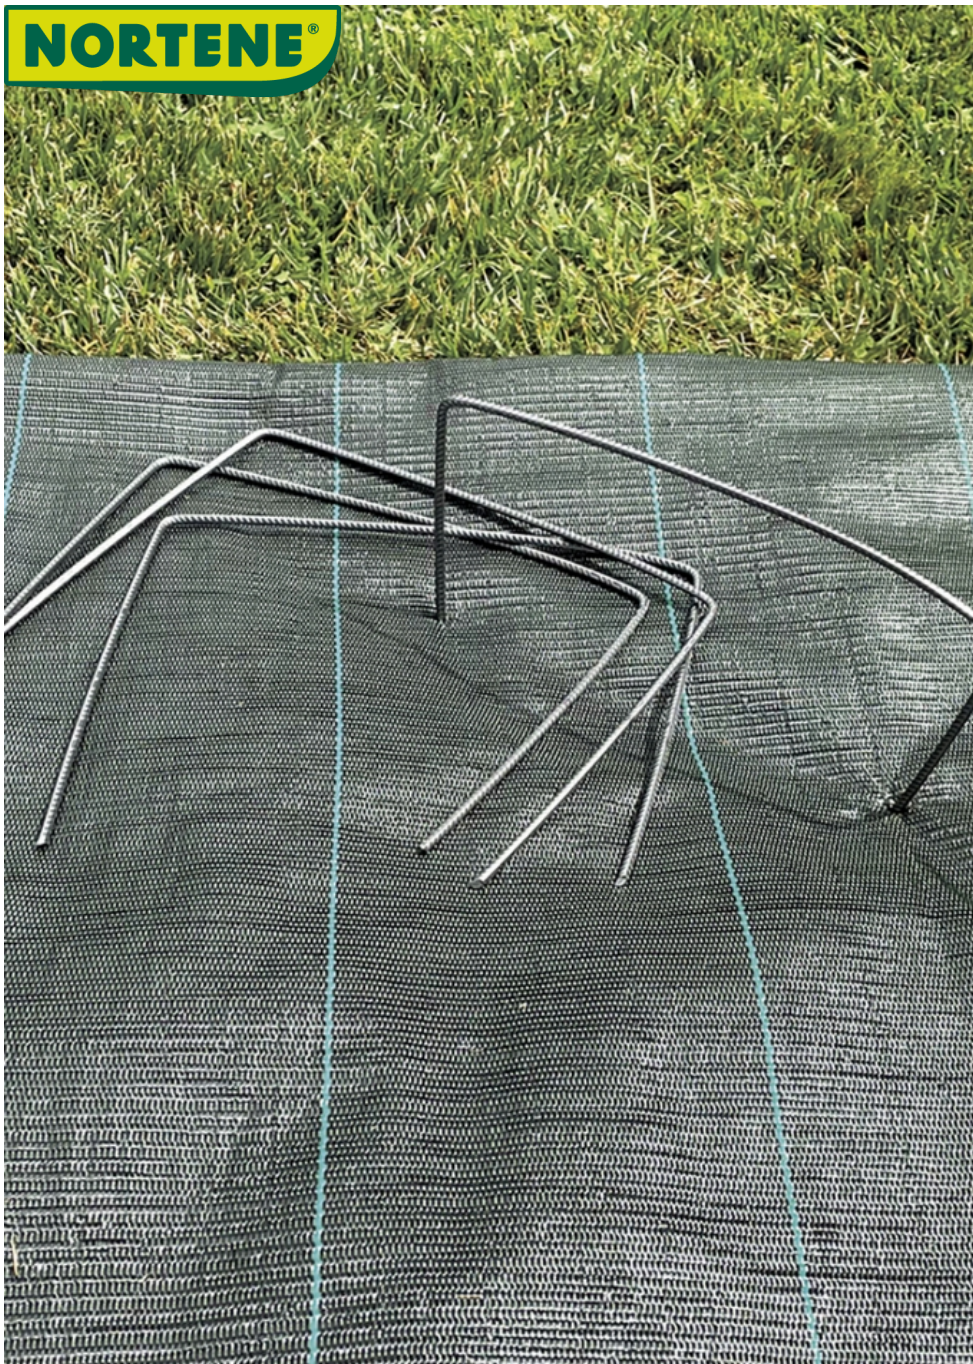

NORTENE®

FIXSOL XL

Cleme metalice pentru fixarea la sol a
foliilor de mulcire și de protecție a plantelor

| Ref. | Mărimea. | Culoare | Ambalare (bucăți) |
|--------|------------|---------|-------------------|
| 140502 | 20 x 25 cm | ● | 20 |