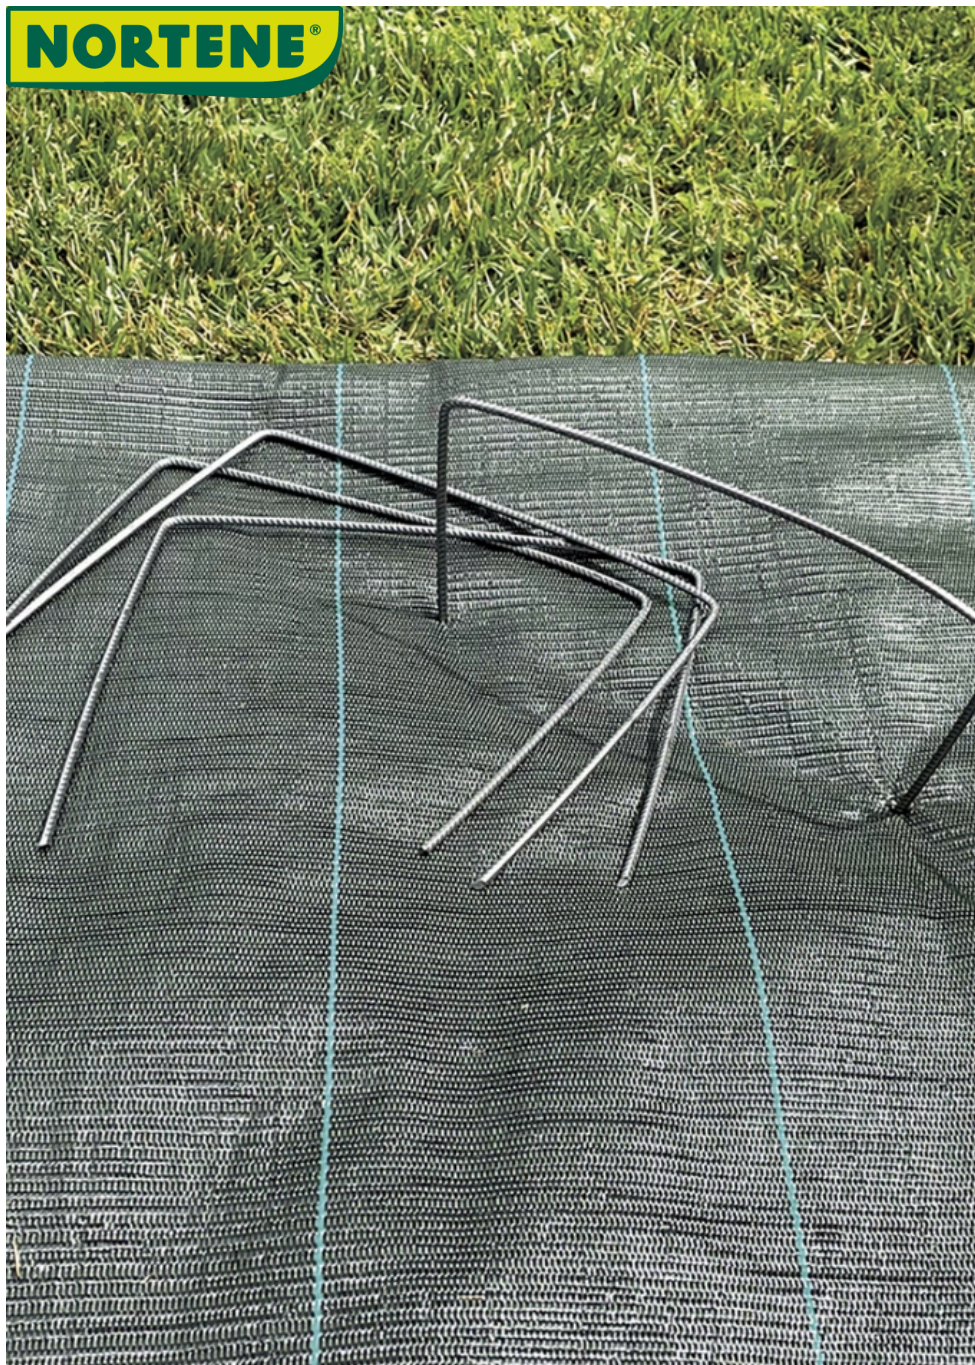

## FIXSOL XL

Cleme metalice pentru fixarea la sol a  
foliilor de mulcire și de protecție a plantelor

Ref.	Mărimea.	Culoare	Ambalare (bucăți)
140502	20 x 25 cm	●	20