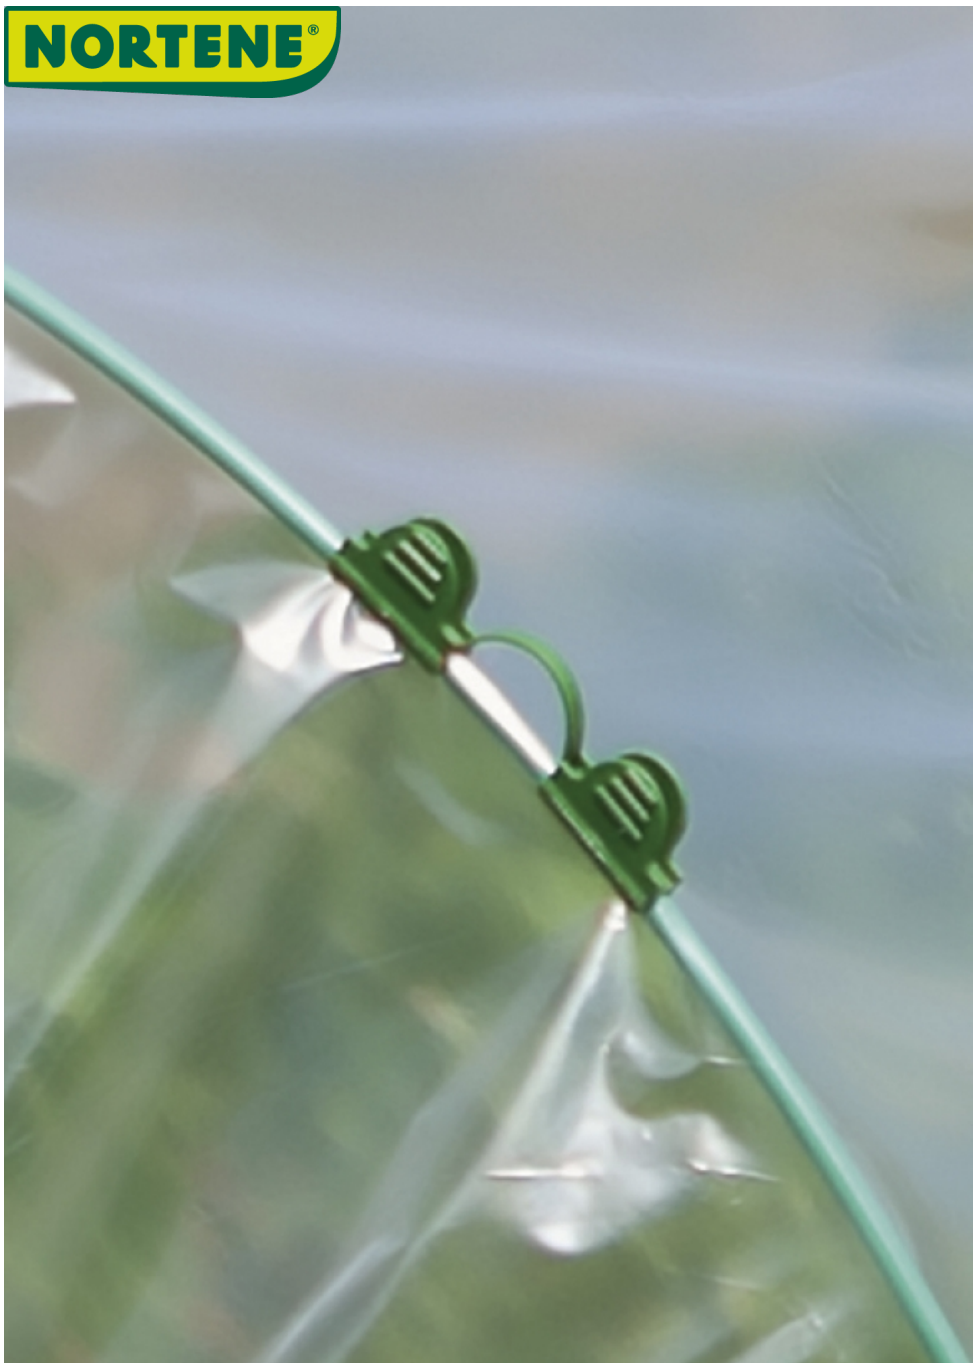

# MINI-CLIP

Cleme de plastic pentru fixare folii pe minisere

Clipsurile mini-clip de fixare vă vor ajuta să finalizați asamblarea serei de grădină. Odată ce arcele sunt instalate și husa este poziționată pe aceste arce, este esențial să adăugați mini-clipsuri pentru a fixa husa la arcuri. Seră va fi astfel rezistentă și funcțională.

## caracteristici

Ușor de utilizat: cu ajutorul clipsurilor, fixăm folia la bara seriei din fibră de sticlă (ARC FG). Design-ul său permite unei clipsuri să fixeze folia de grădină în două locuri.  
Detabil și detașabil, permițând ridicarea foliei sau a plasei pentru ventilație, dezrădăcinare sau recoltare sub ea.  
Foarte rezistent: poate fi utilizat timp de mulți ani, și este recomandabil să fie depozitat în timpul iernii.

Material: PP (polipropilenă)  
Culoare: verde  
Rezistent la UV: da  
Ambalaj: 24 pachete x 10 clipsuri/pachet

Ref.	Mărimea.	Culoare	Unități individuale per	Ambalare (bucăți)
2010287	ø 6 mm	●	10 clips	24