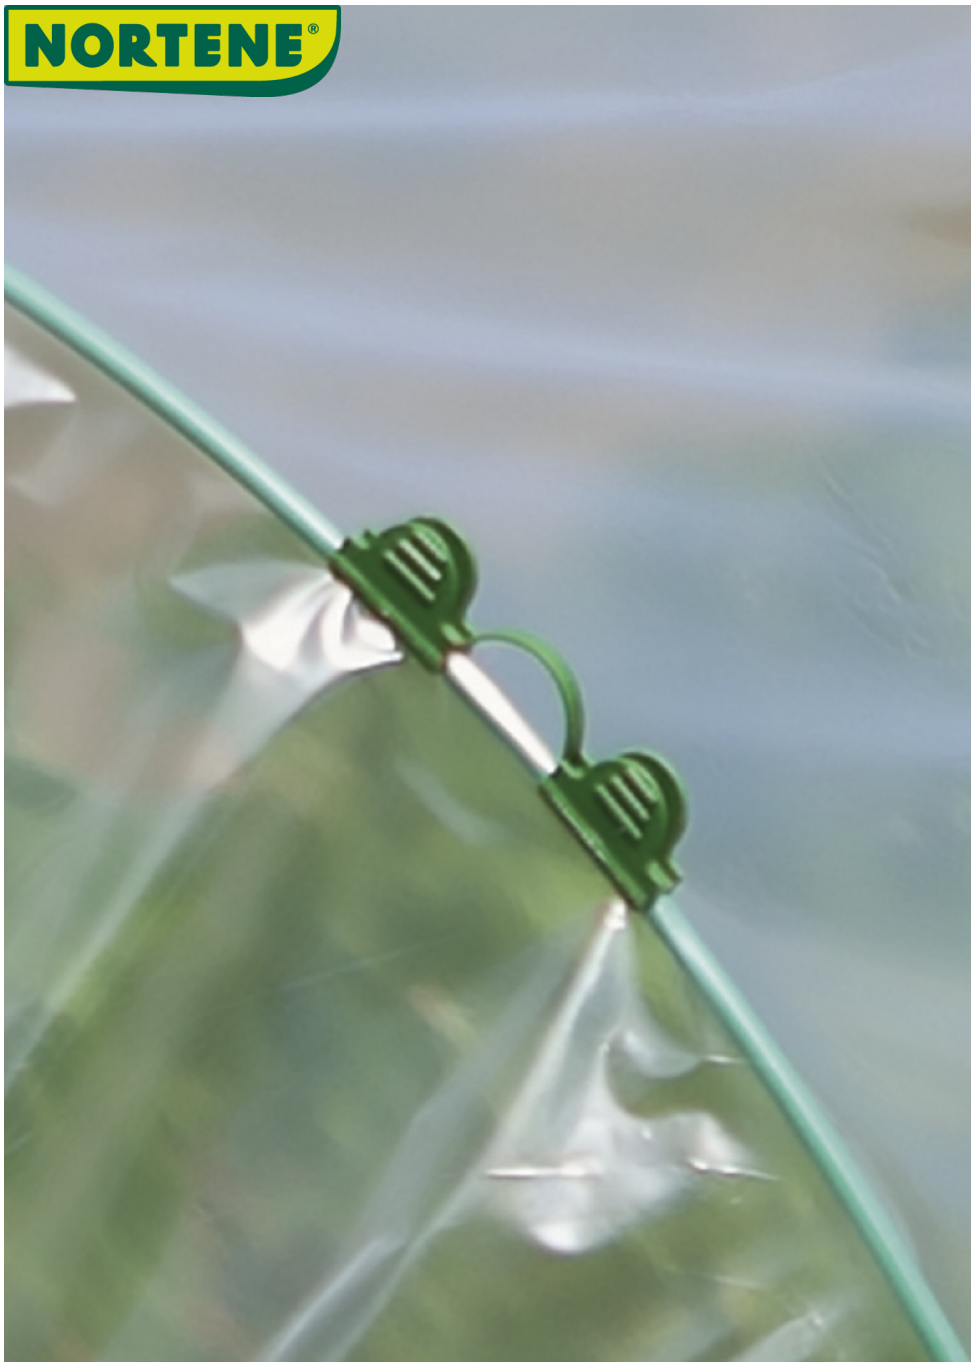

NORTENE®

MINI-CLIP

Cleme de plastic pentru fixare folii pe minisere

Clipsurile mini-clip de fixare vă vor ajuta să finalizați asamblarea serei de grădină. Odată ce arcele sunt instalate și husa este poziționată pe aceste arce, este esențial să adăugați mini-clipsuri pentru a fixa husa la arcuri. Seră va fi astfel rezistentă și funcțională.

caracteristici

Ușor de utilizat: cu ajutorul clipsurilor, fixăm folia la bara seriei din fibră de sticlă (ARC FG). Design-ul său permite unei clipsuri să fixeze folia de grădină în două locuri.
Detabil și detașabil, permițând ridicarea foliei sau a plasei pentru ventilație, dezrădăcinare sau recoltare sub ea.
Foarte rezistent: poate fi utilizat timp de mulți ani, și este recomandabil să fie depozitat în timpul iernii.

Material: PP (polipropilenă)
Culoare: verde
Rezistent la UV: da
Ambalaj: 24 pachete x 10 clipsuri/pachet

Ref.	Mărimea.	Culoare	Unități individuale per	Ambalare (bucăți)
2010287	ø 6 mm	●	10 clips	24