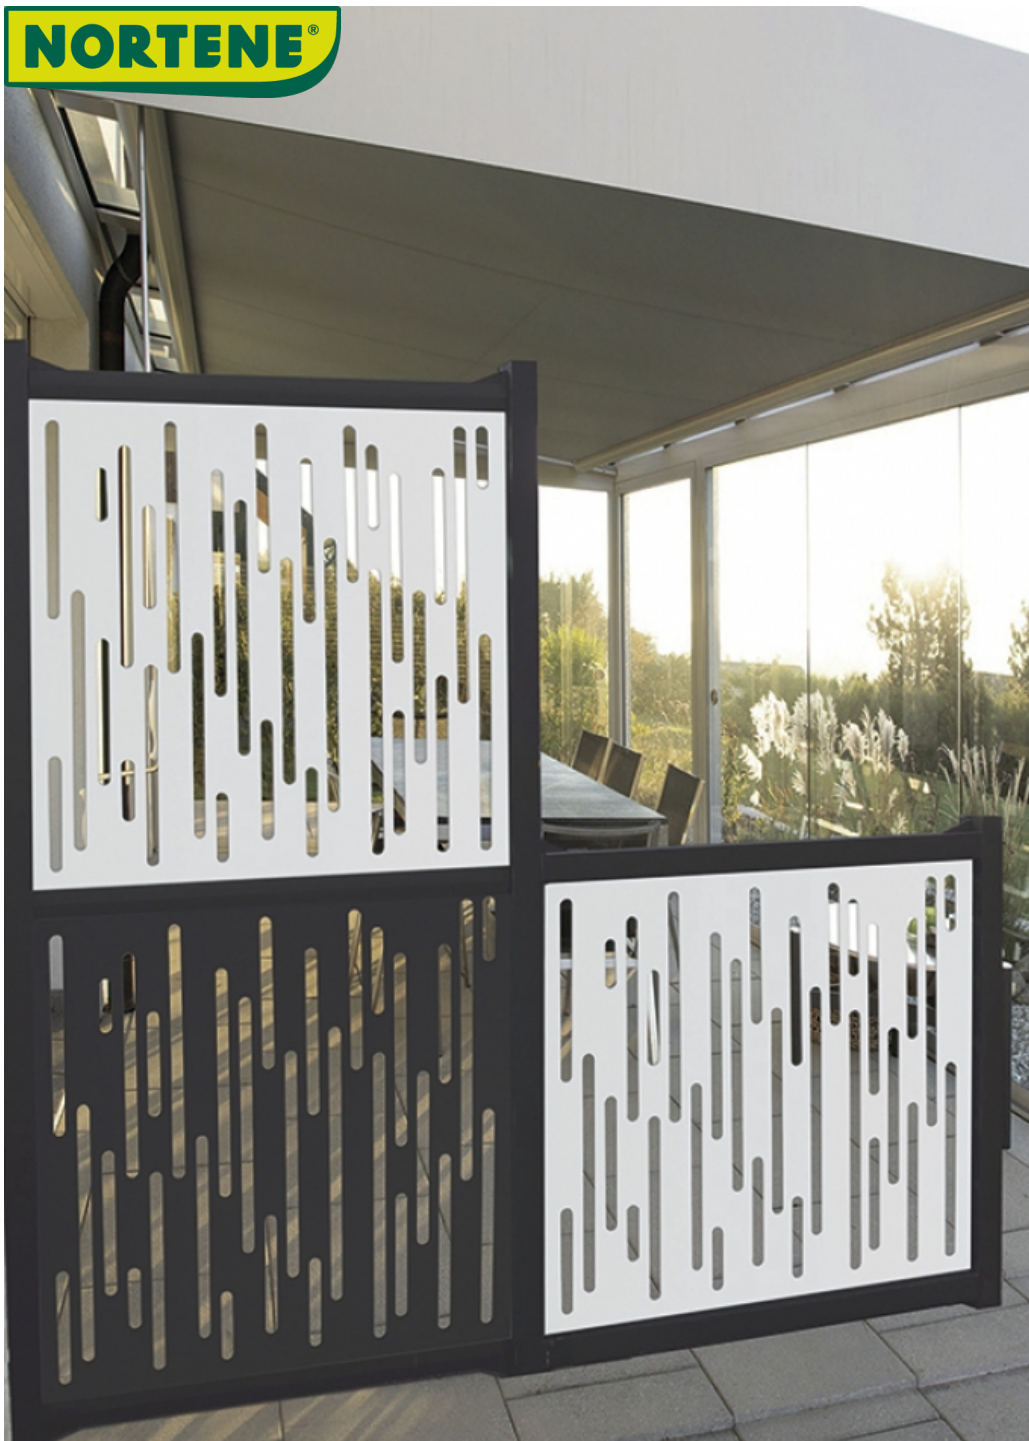

NORTENE®

Ref.	Mărimea.	Grosime (mm)	Culoare	Ambalare (bucăți)
2019485				
2019486				
2019487